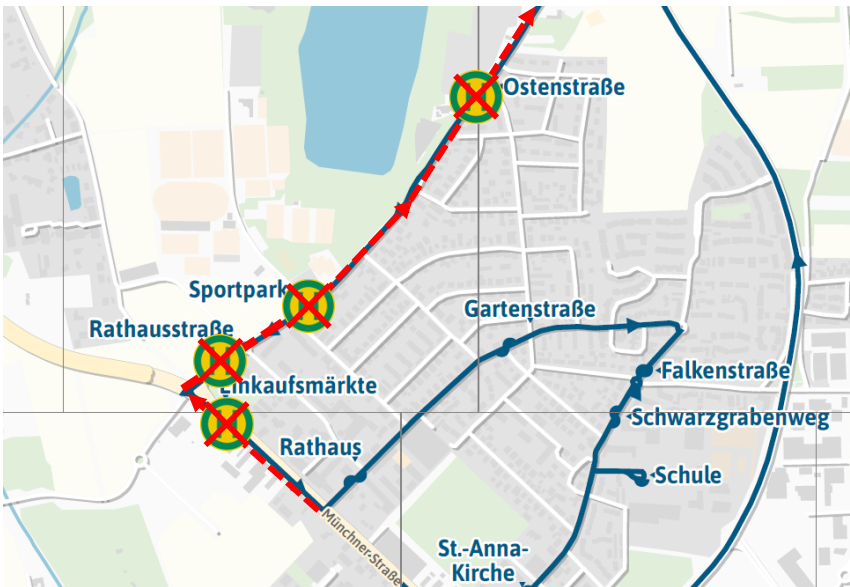

## Vollsperrung der Bajuwarenstraße – Bauabschnitt 3

**Linie 701** (Fahrtrichtung „Schwarzhölzlstr.“) fährt ab Haltestelle „Rathaus“ ohne Halt bis zum „Bachweg“. Es entfallen die Haltestellen „Einkaufsmärkte“, „Rathausstr.“, „Sportplatz“ und „Ostenstr.“ in Fahrtrichtung „Schwarzhölzlstr.“. Fahrgäste zu den o.g. Haltestellen können im Bus sitzen bleiben, da derselbe Bus in der Gegenrichtung die Haltestellen bedient oder Sie nutzen ab „Gartenstr.“ die Linie 160.

**Linie 712:** fährt ab Haltestelle „Falkenstr.“ ohne Halt bis zur „Schwarzhölzlstr.“. Es entfallen die Haltestellen „Gartenstr.“ und „Rosenstr.“. Bitte nutzen Sie die benachbarten Haltestellen „Ostenstr.“ oder „Falkenstr.“