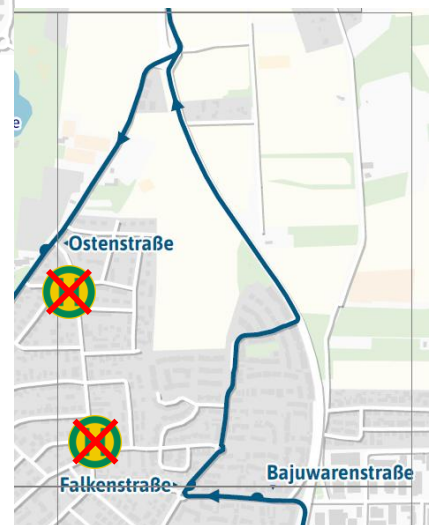

## Vollsperrung der Bajuwarenstraße – Bauabschnitt 3

**Linie 701** (Fahrtrichtung „Schwarzhölzlstr.“) fährt ab Haltestelle „Rathaus“ ohne Halt bis zum „Bachweg“. Es entfallen die Haltestellen „Einkaufsmärkte“, „Rathausstr.“, „Sportplatz“ und „Ostenstr.“ in Fahrtrichtung „Schwarzhölzlstr.“. Fahrgäste zu den o.g. Haltestellen können im Bus sitzen bleiben, da derselbe Bus in der Gegenrichtung die Haltestellen bedient oder Sie nutzen ab „Gartenstr.“ die Linie 160.

**Linie 712:** fährt ab Haltestelle „Falkenstr.“ ohne Halt bis zur „Schwarzhölzlstr.“. Es entfallen die Haltestellen „Gartenstr.“ und „Rosenstr.“. Bitte nutzen Sie die benachbarten Haltestellen „Ostenstr.“ oder „Falkenstr.“